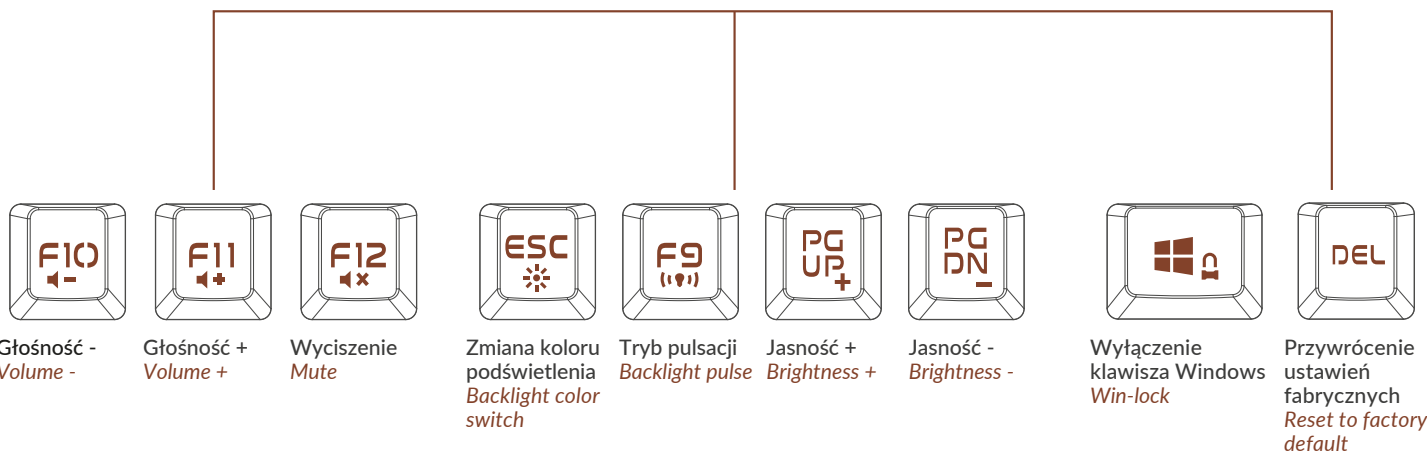

Skróty klawiszowe *Keyboard shortcuts*

Skróty klawiszowe pozwalają na modyfikowanie ustawień klawiatury bez konieczności przerywania rozgrywki.
Keyboard shortcuts enable you to change keyboard settings without the need of quitting the game.

+

Parametry techniczne *Technical parameters*

Napięcie robocze: $5 \pm 0.5V$ Working Voltage: $5 \pm 0.5V$

Robocze natężenie prądu: $\leq 200\text{ mA}$ Working Current: $\leq 200\text{ mA}$

Siła nacisku: $52 \pm 7\text{g}$ Key cap power: $52 \pm 7\text{g}$

Skok klawisza: $3.6 \pm 0.2\text{ mm}$ Key travel distance: $3.6 \pm 0.2\text{ mm}$

Odskok klawisza: $\geq 15\text{g}$ Key minimum rebound power: $\geq 15\text{g}$

Żywotność przycisków: $\geq 10\text{ mln naciśnieć}$ Button life: $\geq 10\text{ million presses}$

Zawartość opakowania *Package contents*

Klawiatura gamingowa *Gaming keyboard*, Instrukcja obsługi *User Manual*

Dystrybucja *Distribution*

NTT System S.A. Zakręt ul. Trakt Brzeski 89, 05-077 Warszawa, Polska
www.ntt.pl